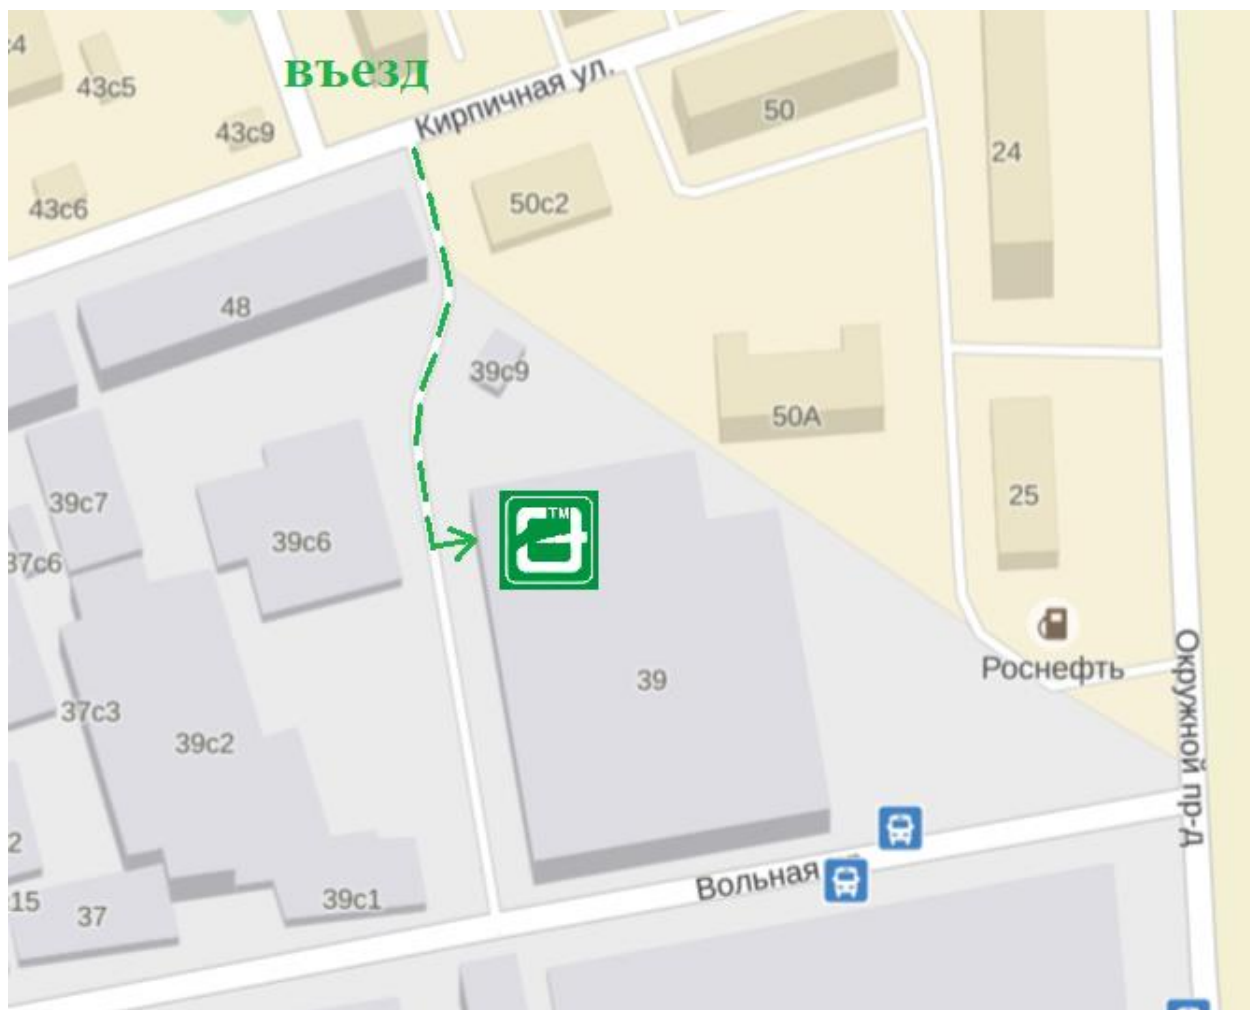

Схема проезда на склад ЭТМ

Адрес: 105187, г. Москва, ул. Вольная, 39

Зав. складом: Саракуца Андрей Иванович
Тел.: +7 (499) 4000780, с проходной: 5885, 5884, 5883
Моб.: +7 (910) 0004285, +7 (926) 1373590

На автомобиле въезд со стороны ул. Кирпичная, д. 48 - 50с2 с 09:00 до 18:00.
С 18:00 до 09:00, а также в выходные дни въезд со стороны ул. Вольная, д. 39.

Пешком вход через проходную со стороны ул. Вольная, д. 39.
Ближайшие ст. метро: Семёновская ~ 1.4 км, Партизанская ~ 1.5 км.